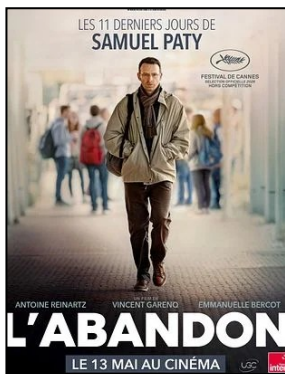

CHÂTEAUBRIANT

MER 13 JEU 14 VEN 15 SAM 16 DIM 17 LUN 18 MAR 19

SIEGFRIED (5h30) En différé du Royal Opera House de Londres		19h					
LA VÉNUS ÉLECTRIQUE (2h02) Film d'ouverture du Festival de Cannes 2026	14h40 20h	17h30	14h45 17h30 20h10	17h20	14h45 20h	17h10	15h 20h
L'ABANDON (1h40)	20h20	15h 20h30	17h30	15h 20h30	11h 17h30	14h45 20h20	17h30
POUR LE PLAISIR (1h29)	15h 17h30	14h45 20h30	17h30 20h30	15h 20h30	15h 20h20	15h 17h30	15h
LE DIABLE S'HABILLE EN PRADA 2 (1h59)	17h30 20h10	14h45 20h20	14h45 17h30	15h 20h10	17h30	17h30 20h10	15h
					VOST		
MICHAEL (2h08)	14h40 20h	17h30	14h45	17h20 20h10	14h45 20h	14h45 20h	17h10
			VOST				
SUPER MARIO GALAXY LE FILM (1h38)	15h 17h30	15h 16h45	15h	15h	11h 15h 17h30		17h30
JUSTE UNE ILLUSION (1h58)	17h30	17h30			11h		20h10
L'ARNAQUEUSE (1h22) Samedi à 17h40 : séance de la Com-Com - Tarif unique 5€				17h45		20h20	
COMPOSTELLE (1h54)					17h30		15h
LA POUPÉE (1h20) Samedi à 17h40 : séance de la Com-Com - Tarif unique 5€							
			A&E				
LA BALEINE ET L'ESCARGOTE (0h40) P'tits Loups - à partir de 3 ans - Tarif unique 4,10€						11h10	